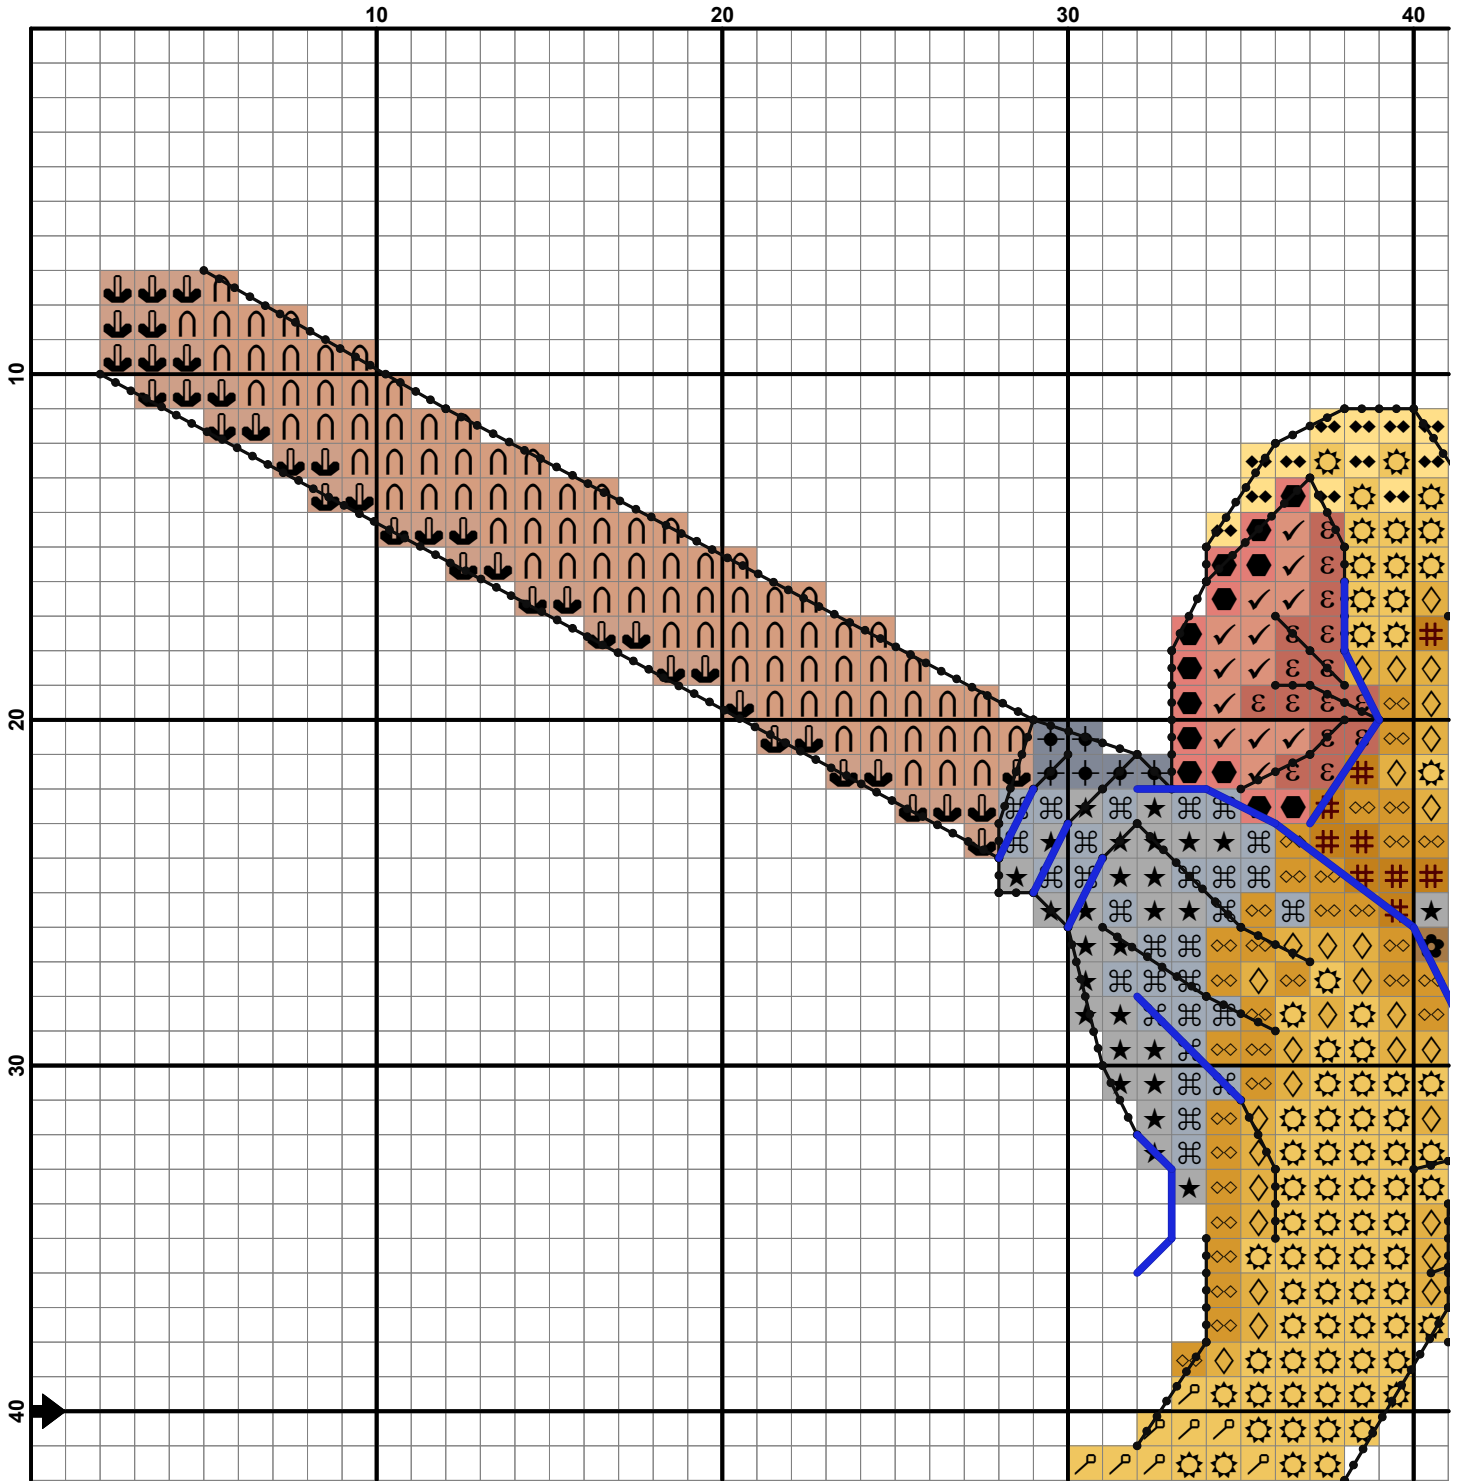

Drawing Simba