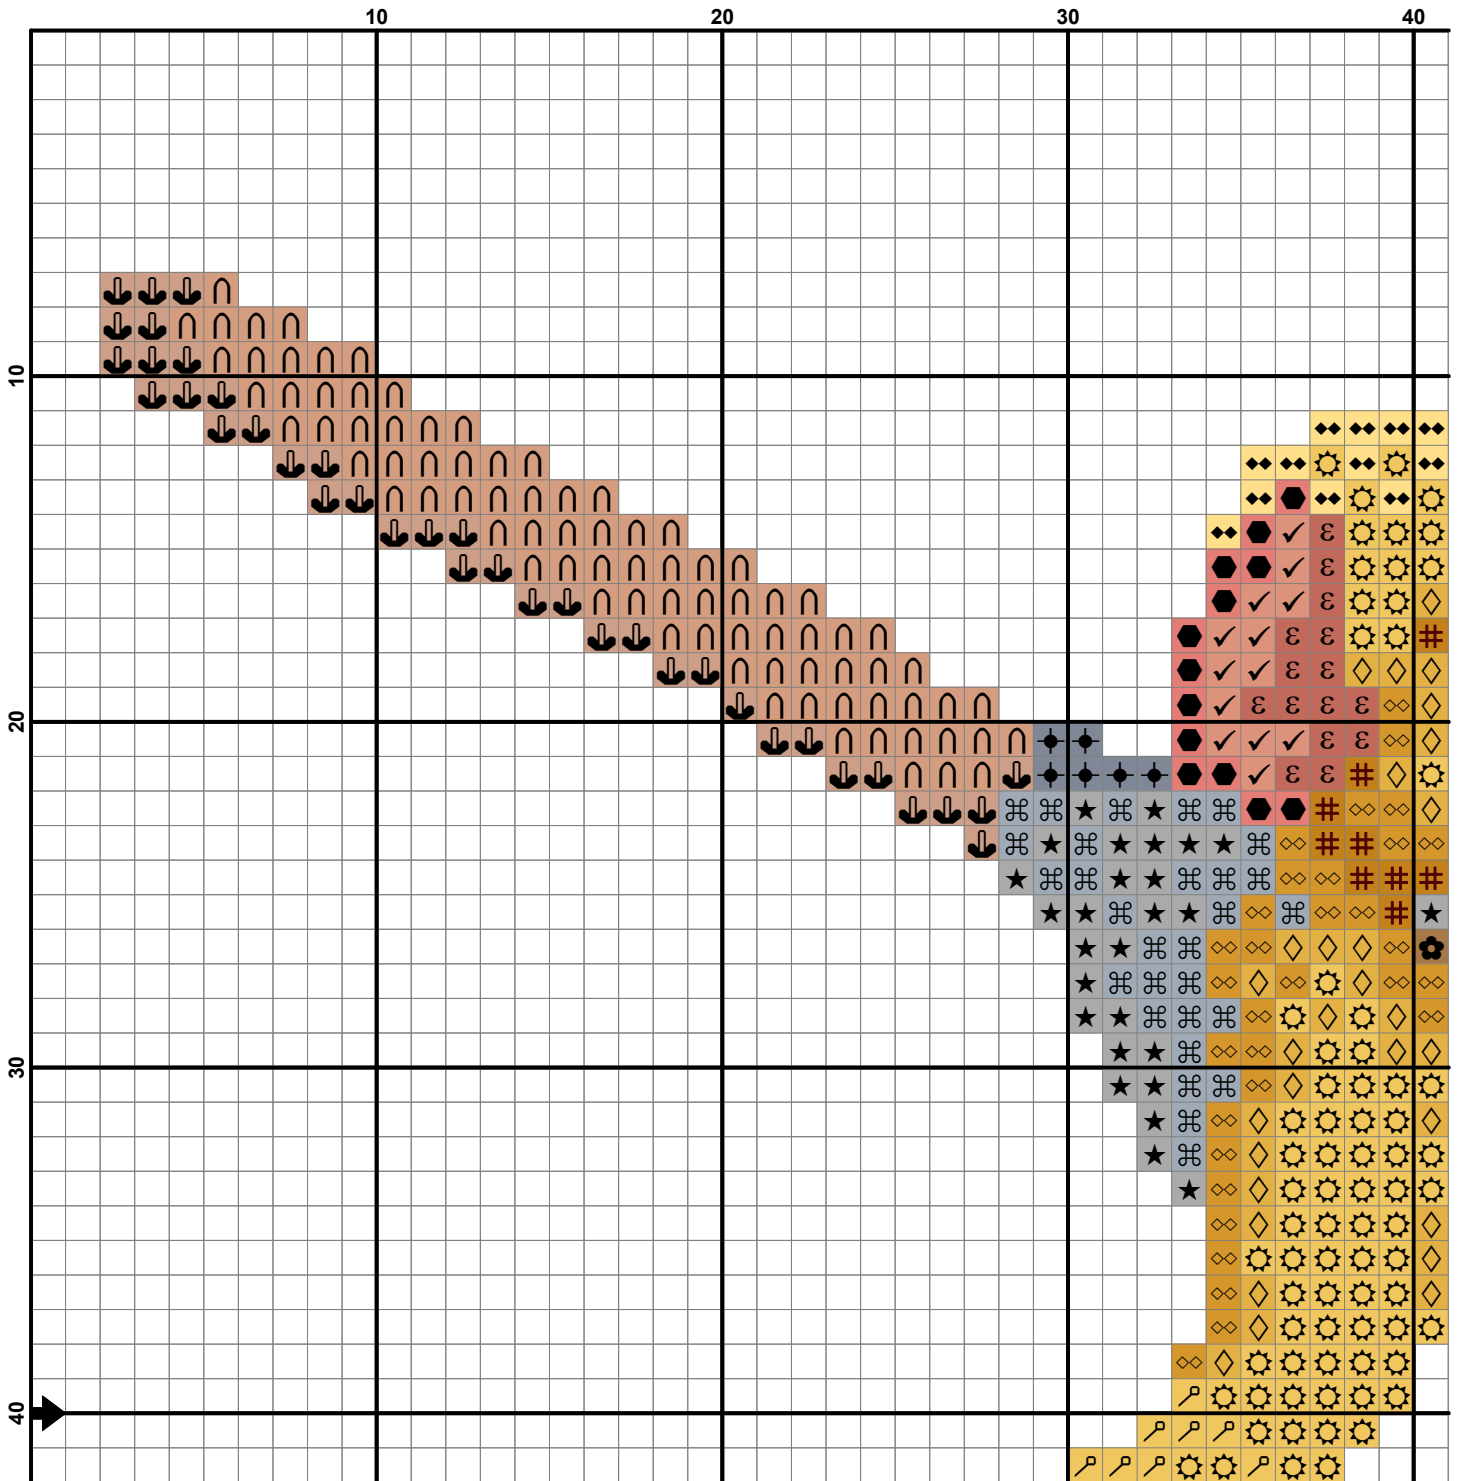

Drawing Simba