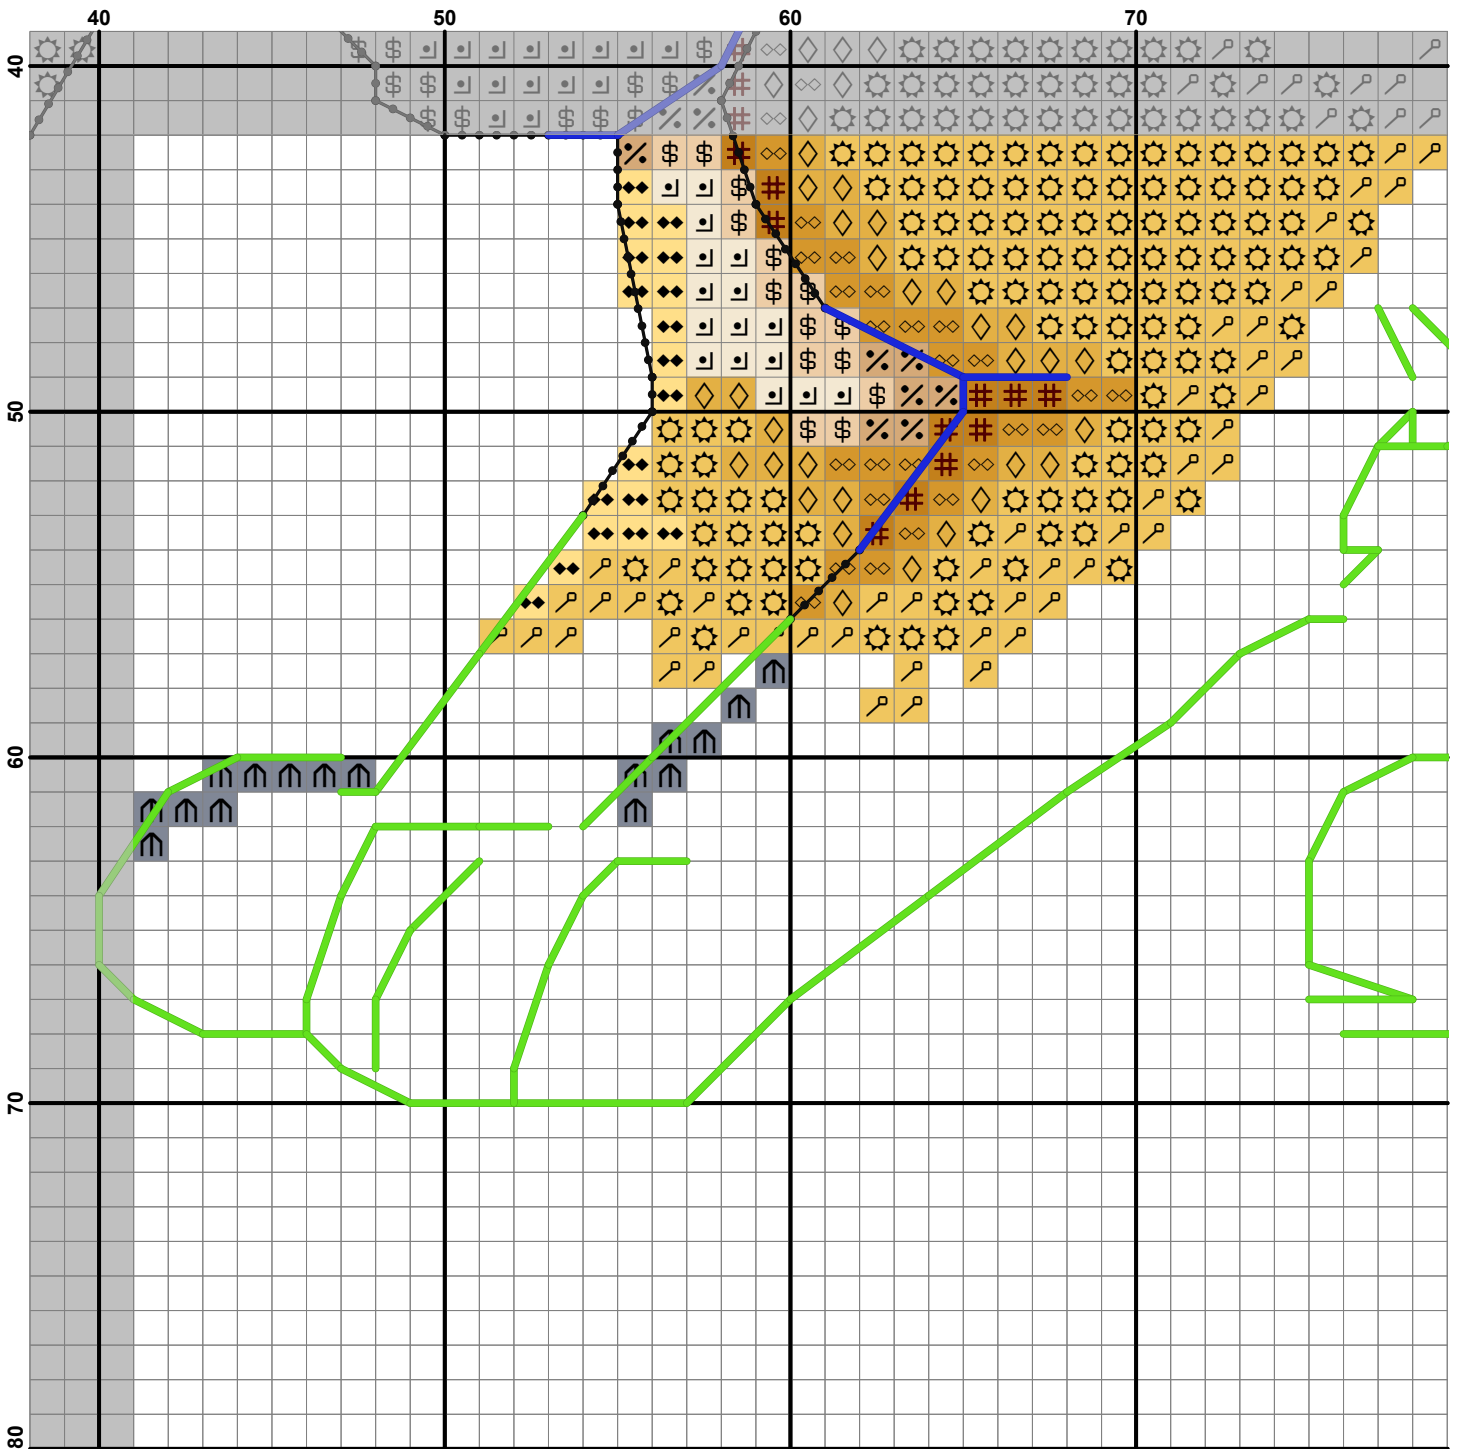

Size: 149 x 63 stitches

Number of colors: 18 + blends

Stitch Types: cross stitch, half stitch,
French stitch and back stitch

Sheep - Free pattern

by Nadezhda Mashtakova

Size: 149 x 63 stitches
Size for 14 count: 27 x 11.5 cm
Floss type: DMC

Cross Stitch	Half Stitch	French knot	Backstitch	Strands	DMC	Floss usage, meters
				1	310	1,2
★ 				2	310	
				1	318	0,3
✦ 				2	318	
				1	413	0,9
				2	413	
				2	433	0,2
				2	435	0,4
				2	712	0,5
				2	738	0,2
				2	739	0,3
				2	745	0,3
				2	758	0,2
				2	3778	0,2
				2	3820	0,7
				2	3821	0,8
				2	3822	2,4
				2	3828	0,2
				2	3830	0,1
				2	3852	0,4
				1	BLANC	0,2
				2	BLANC	

Drawing Simba

Drawing Simba

Drawing Simba

Drawing Simba

Drawing Simba

Drawing Simba

Drawing Simba

Drawing Simba